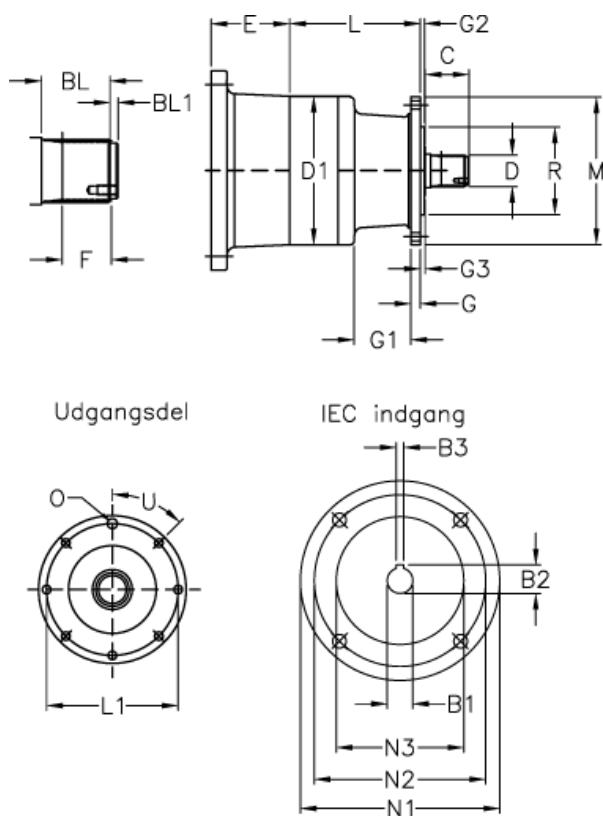

Varenummer: 473000300691046
 Beskrivelse: Trasmital 300 L3-69,9 MZ-P 71
 spline akse

Mål

B1 = 14	E = 65	M = 185
B2 = 16	F = 30	N1 = 160
B3 = 5	G = 12	N2 = 130
BL = 43	G1 = 36	N3 = 110
BL1 = 5	G2 = 5	O = 8x10,5
C = 55	G3 = 6	R = 110
D = B40x36	L = 186	U Grader = 45
D1 = 185	L1 = 165	